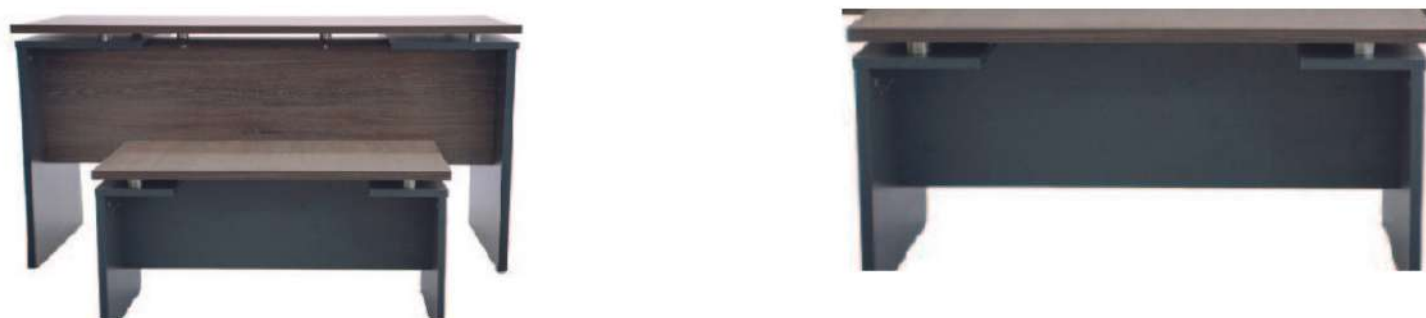

**BUREAU SIMPLE 1.40m
1.20m 16000 DA / 1.60m 20000 DA**

18.800 DA